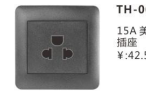

TH-0016
二开单控带二三极插座
¥:34.00
二开双控带二三极插座
¥:37.40

TH-0017
10A二级插座
¥:30.90

TH-0018
10A二级插座
¥:32.30

TH-0019
13A方角插座
¥:31.30

TH-0020
德标16A深插座
¥:40.00

TH-0021
法标16A深插座
¥:40.00

TH-0022
俄标16A深插座
¥:40.00

TH-0023
15A美标三级多功能
插座
¥:42.50