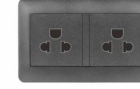

TH-0129
法标插座+二位USB插座
¥:142.50

TH-0140
二位15A 德标三级多功能
¥:75.00

TH-0139
二位15A 德标三级多功能
插座
¥:75.00