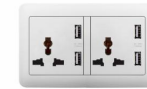

TT-0134
二位开关带二位
13A方角插座(带指示灯)
¥:56.20

TT-0142
二位13A方角插座带
四位USB(型)带指示灯
¥:58.50

TT-0144
二位开关带二位13A方角
插座带开关
¥:185.00

TT-0143
二位多功能插座
带四位USB(型)
¥:175.00