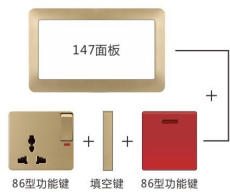

TJ-0136
147型45A双极开关(带指示灯)
¥:97.50

TJ-0137
147空白面板
¥:28.00

TJ-0138
二位多功能插座
¥:63.80

TJ-0139
二位15A美标三级多功能
插座
¥:75.00

TJ-0140
二位15A美标三级扁插座
¥:75.00

TJ-0141
二位单控开关带二位15A
圆角插座(带指示灯)
¥:85.20

TJ-0142
二位13A方角插座带
四位USB(带指示灯)
¥:190.00

TJ-0143
二位多功能插座
带四位USB插座(壁)
¥:190.00

TJ-0144
四位USB带二位13A方角
插座带开关
¥:200.00

TJ-0145
四位USB带多功能
插座带盖
¥:200.00

TJ-0146
四位USB带二位多功能
五孔插座
¥:165.00

TJ-0147
二位多功能五孔插座
¥:63.80

147组合演示：

TH 深灰色系列

TH-0001
一位单控开关 ¥:16.50
一位双控开关 ¥:19.00
一位多控开关 ¥:32.00

TH-0002
二位单控开关 ¥:25.60
二位双控开关 ¥:28.90
二位多控开关 ¥:47.60

TH-0003
三位单控开关 ¥:31.40
三位双控开关 ¥:36.30

TH-0004
四位单控开关 ¥:37.10
四位双控开关 ¥:43.60

TH-0005
一位门控开关
¥:25.60

TH-0006
一位门控开关
¥:25.60

TH-0007
百叶窗升降开关
¥:37.10

TH-0008
16A三级插座
¥:26.20