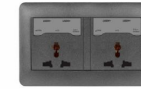

TH-0143
二位开关带二位
13A方角插座
带二位USB(空)
¥:190.00

TH-0144
二位开关带二位13A方角
插座带二位
¥:200.00

TH-0145
四位USB多功能
插座带盖
¥:200.00

TH-0146
四位USB带二位
多功能五孔插座
¥:165.00

TH-0147
二位多功能五孔插座
¥:63.80

147组合演示：