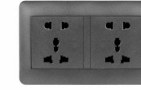

TH-0143
二位开关带二位
13A方角插座
带二位USB(空)
¥:190.00

TH-0144
二位开关带二位13A方角
插座带二位
¥:200.00

TH-0145
四位USB多功能
插座带盖
¥:200.00

TH-0146
四位USB带二位
多功能五孔插座
¥:165.00

TH-0147
二位多功能五孔插座
¥:63.80

147组合演示：